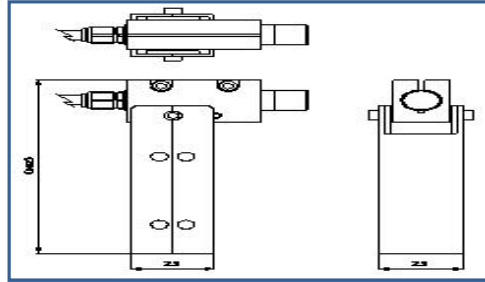

ULEDN-102シリーズ
外観寸法

1ヘッド標準タイプ

(コントローラ・照射ヘッド・集光レンズ(φ4mm)・ACアダプターを標準セット)

ULEDN-102CT (机上設置)

照射ヘッド ULEDN-102H/A3M

集光レンズ ULEDN-102LU-A

ULEDN-102CT (DINレール取付)

**ULEDN-102シリーズ
オプション / 寸法**

手作業に便利なハンドホルダー

【ハンドホルダー】

ULEDN-102 H/A - TK

【取付金具】

ULEDN-102 H/A - K

多ヘッド対応コントローラーも販売しております。

ULEDN-102CT4 (4ヘッドタイプ)