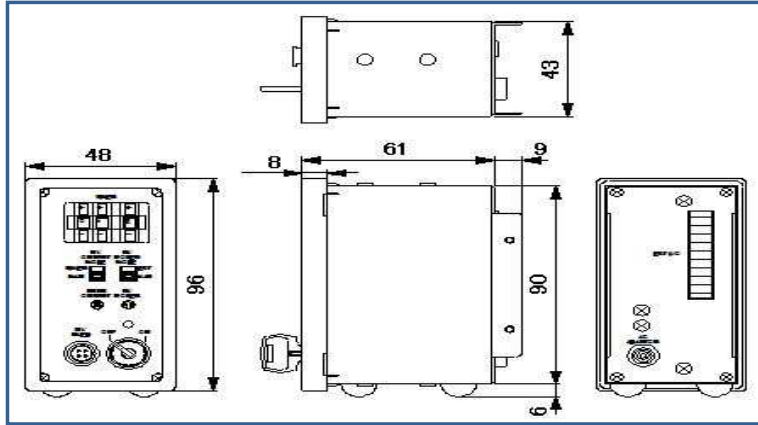

ULEDN-102シリーズ
外観寸法

1ヘッド標準タイプ

(コントローラ・照射ヘッド・集光レンズ(φ4mm)・ACアダプターを標準セット)

ULEDN-102CT (机上設置)

照射ヘッド ULEDN-102H/A3M

集光レンズ ULEDN-102LU-A

ULEDN-102CT (DINレール取付)

**ULEDN-102シリーズ
オプション / 寸法**

手作業に便利なハンドホルダー

【ハンドホルダー】

ULEDN-102 H/A - TK

【取付金具】

ULEDN-102 H/A - K

多ヘッド対応コントローラーも販売しております。

ULEDN-102CT4 (4ヘッドタイプ)