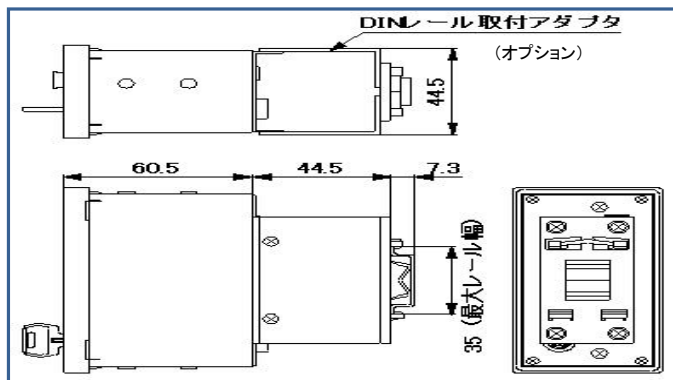

ULEDN-102シリーズ
外観寸法

1ヘッド標準タイプ

(コントローラ・照射ヘッド・集光レンズ(φ4mm)・ACアダプターを標準セット)

ULEDN-102CT (机上設置)

照射ヘッド ULEDN-102H/A3M

集光レンズ ULEDN-102LU-A

ULEDN-102CT (DINレール取付)

**ULEDN-102シリーズ
オプション / 寸法**

手作業に便利なハンドホルダー

【ハンドホルダー】

ULEDN-102 H/A - TK

【取付金具】

ULEDN-102 H/A - K

多ヘッド対応コントローラーも販売しております。

ULEDN-102CT4 (4ヘッドタイプ)