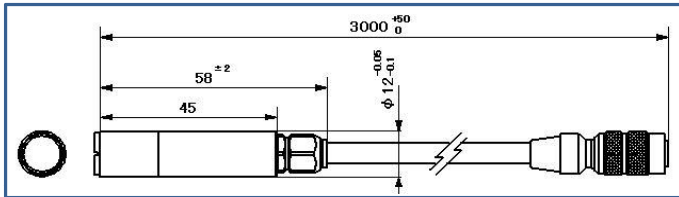

ULEDN-102シリーズ
外観寸法

1ヘッド標準タイプ

(コントローラ・照射ヘッド・集光レンズ(φ4mm)・ACアダプターを標準セット)

ULEDN-102CT (机上設置)

照射ヘッド ULEDN-102H/A3M

集光レンズ ULEDN-102LU-A

ULEDN-102CT (DINレール取付)

**ULEDN-102シリーズ
オプション / 寸法**

手作業に便利なハンドホルダー

【ハンドホルダー】

ULEDN-102 H/A - TK

【取付金具】

ULEDN-102 H/A - K

多ヘッド対応コントローラーも販売しております。

ULEDN-102CT4 (4ヘッドタイプ)