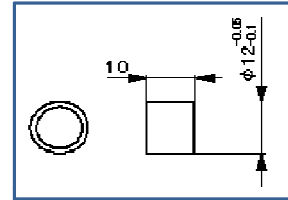

ULEDN-102シリーズ
外観寸法

1ヘッド標準タイプ

(コントローラ・照射ヘッド・集光レンズ(φ4mm)・ACアダプターを標準セット)

ULEDN-102CT (机上設置)

照射ヘッド ULEDN-102H/A3M

集光レンズ ULEDN-102LU-A

ULEDN-102CT (DINレール取付)

**ULEDN-102シリーズ
オプション / 寸法**

手作業に便利なハンドホルダー

【ハンドホルダー】

ULEDN-102 H/A - TK

【取付金具】

ULEDN-102 H/A - K

多ヘッド対応コントローラーも販売しております。

ULEDN-102CT4 (4ヘッドタイプ)