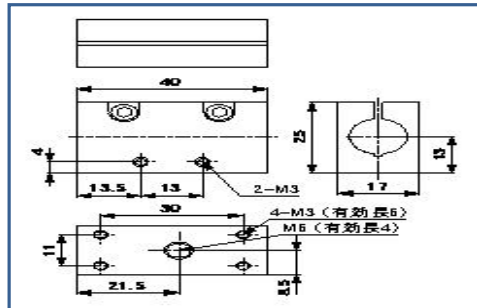

手作業に便利なハンドホルダー

【ハンドホルダー】

ULEDN-102 H/A - TK

【取付金具】

ULEDN-102 H/A - K

多ヘッド対応コントローラーも販売しております。

ULEDN-102CT4 (4ヘッドタイプ)